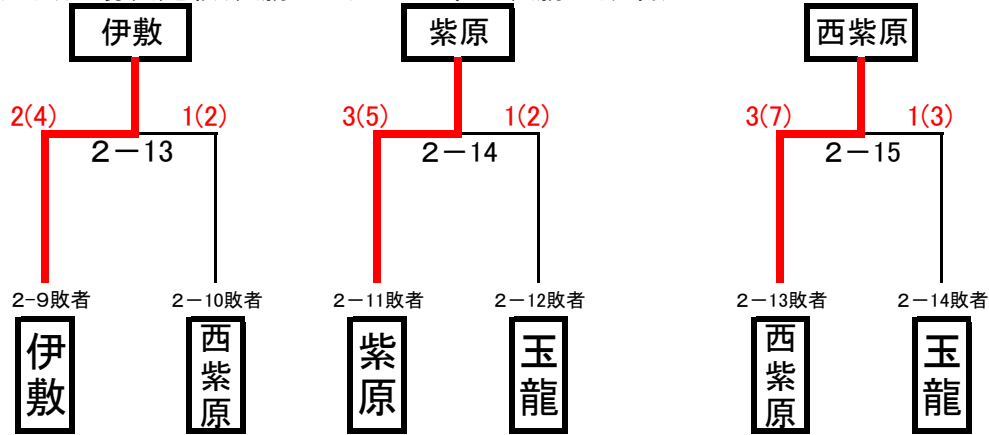

令和元年度 市郡中学校体育大会剣道競技【女子団体】

○ 決勝トーナメント

○ 県大会出場決定戦(決勝トーナメント準々決勝の敗者)

○ 予選リーグ(始めの数字は試合場, ①~⑥は1日目の試合順, それ以外は2日目)