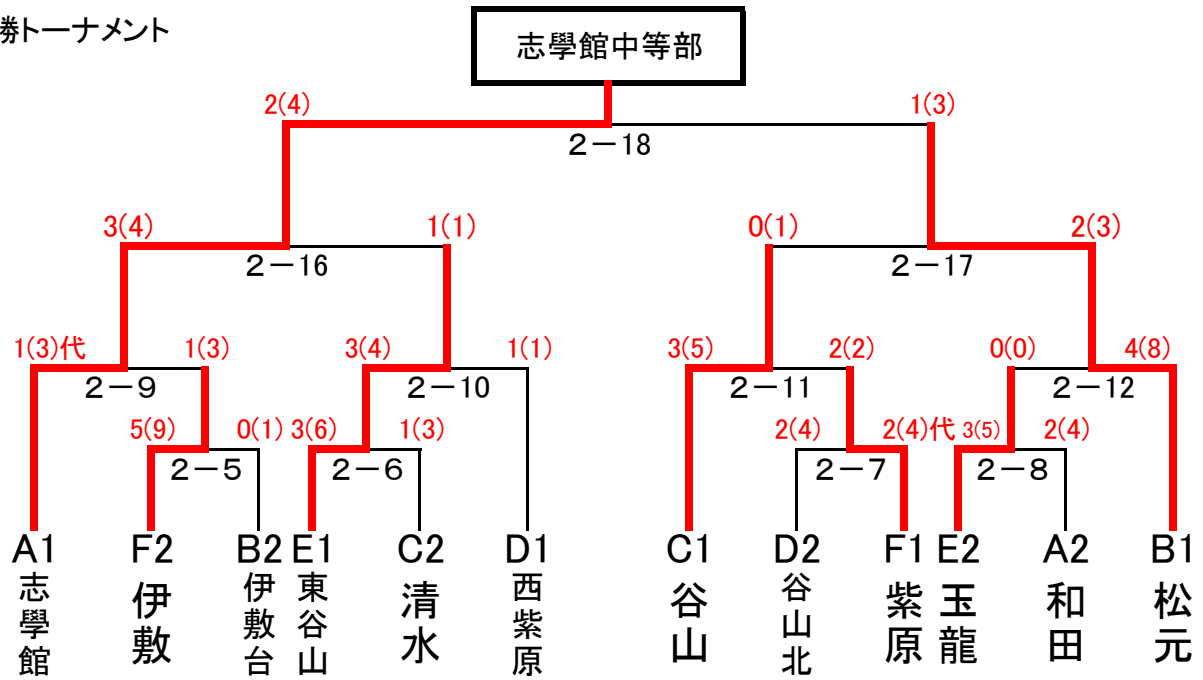

令和元年度 市郡中学校体育大会剣道競技【女子団体】

○ 決勝トーナメント

○ 県大会出場決定戦(決勝トーナメント準々決勝の敗者)

○ 予選リーグ(始めの数字は試合場, ①~⑥は1日目の試合順, それ以外は2日目)