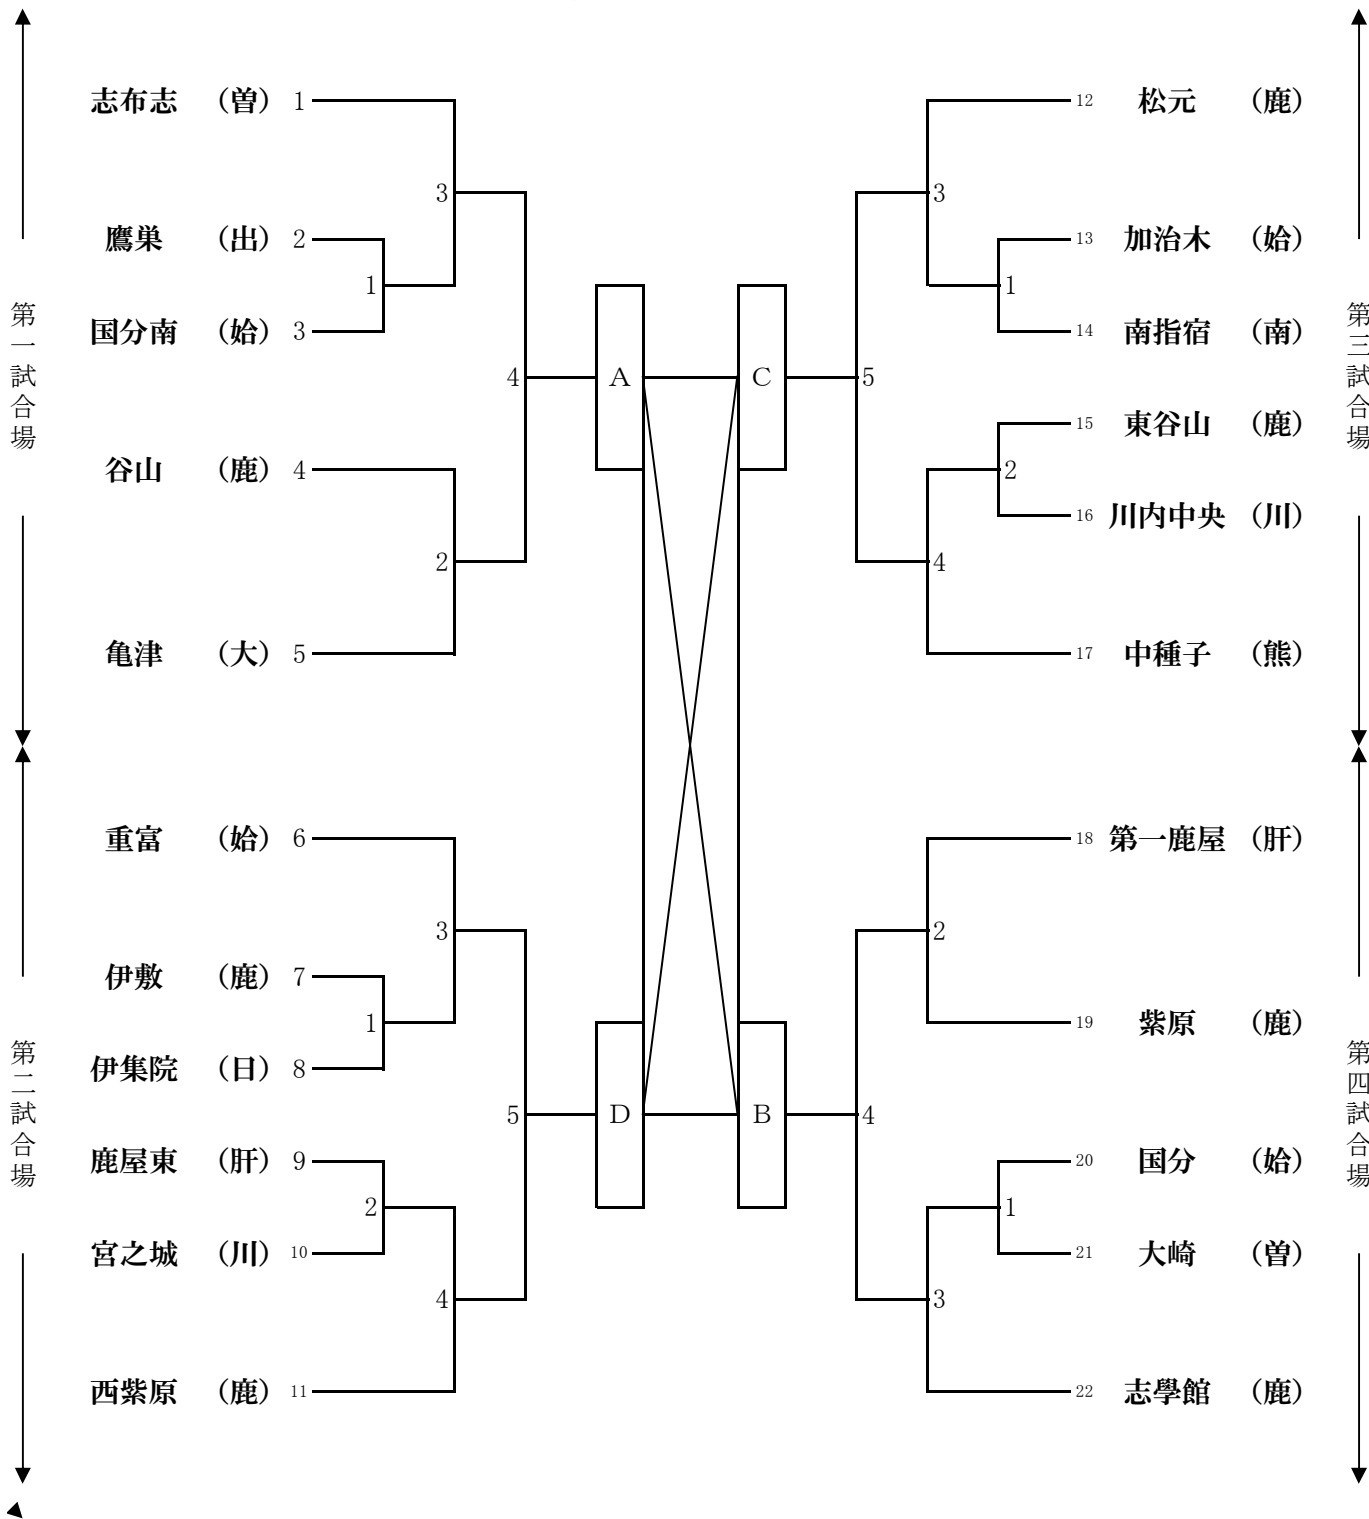

### 剣道女子団体戦

団体戦結果

第1位	中学校
第2位	中学校
第3位	中学校
第4位	中学校

決勝リーグ

会場	順	勝敗	学校名	地区	試合結果	学校名	地区	勝敗
一試合場	①		A	( )	—	D	( )	
	②		A	( )	—	C	( )	
	③		A	( )	—	B	( )	
二試合場	①		B	( )	—	C	( )	
	②		B	( )	—	D	( )	
	③		C	( )	—	D	( )	