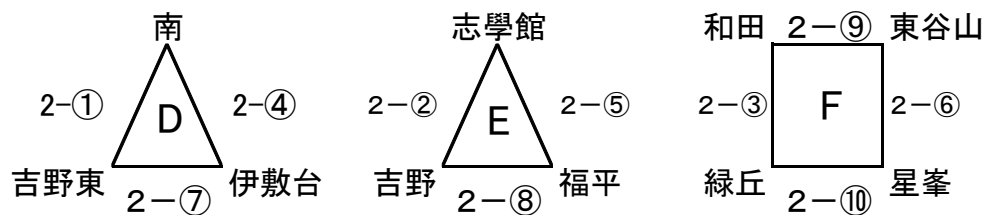

### 4. 決勝戦(男子:第1試合場 女子:第2試合場)

会場図

ステージ

# 平成28年度 鹿児島市郡中学校新人剣道大会【男子団体】

○ 決勝トーナメント【決勝戦は男女同時に始める。】

○ 予選リーグ

## 【第1試合場】