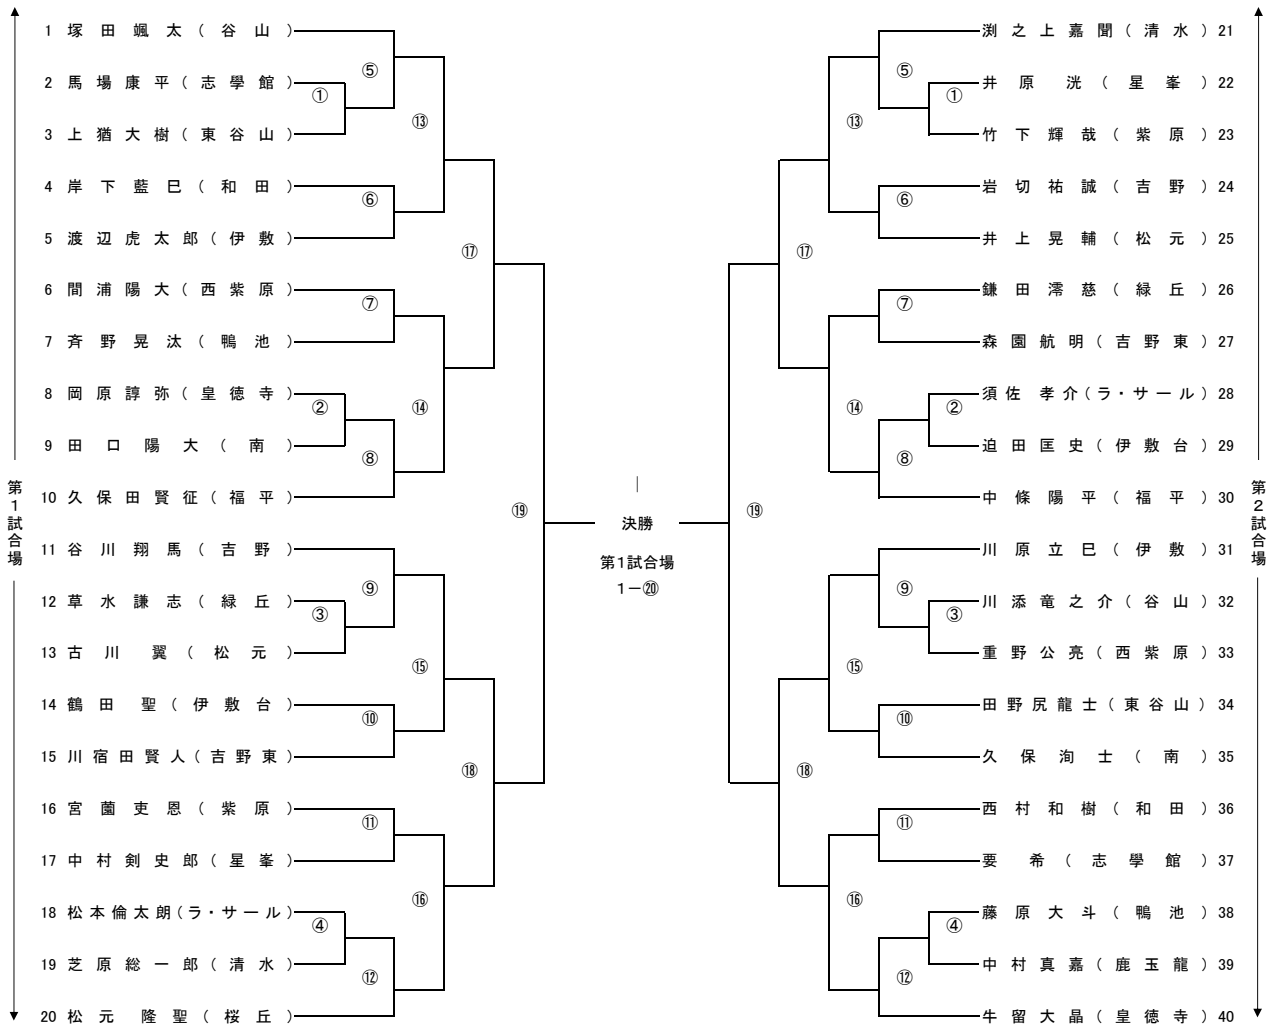

平成28年度 鹿児島市郡中学校体育大会剣道競技【2年男子個人】