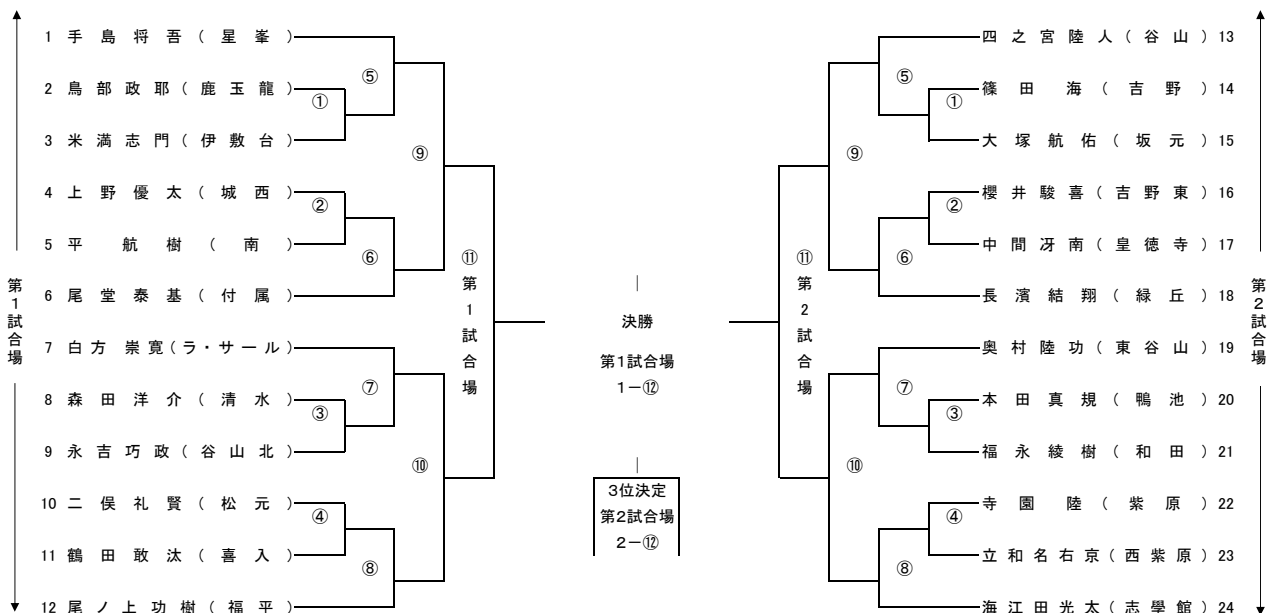

試合の進め方(試合順)

1. 個人戦

○1・2試合場で男子(先に1年男子から行う)

○3試合場にて女子

2. 団体戦予選リーグ(男子:1・2試合場 女子:3試合場)

~~~~決勝トーナメント抽選~~~~

# 平成28年度 鹿児島市郡中学校新人剣道大会【女子団体】

○ 決勝トーナメント【決勝戦は男女同時に始める。試合は決勝戦を除き、すべて第3試合場にて行う。】

## ○ 女子予選リーグ

**【すべて第3試合場にて実施】**

平成28年度 鹿児島市郡中学校体育大会剣道競技【2年男子個人】

平成28年度 鹿児島市郡中体連新人剣道大会【1年男子個人】