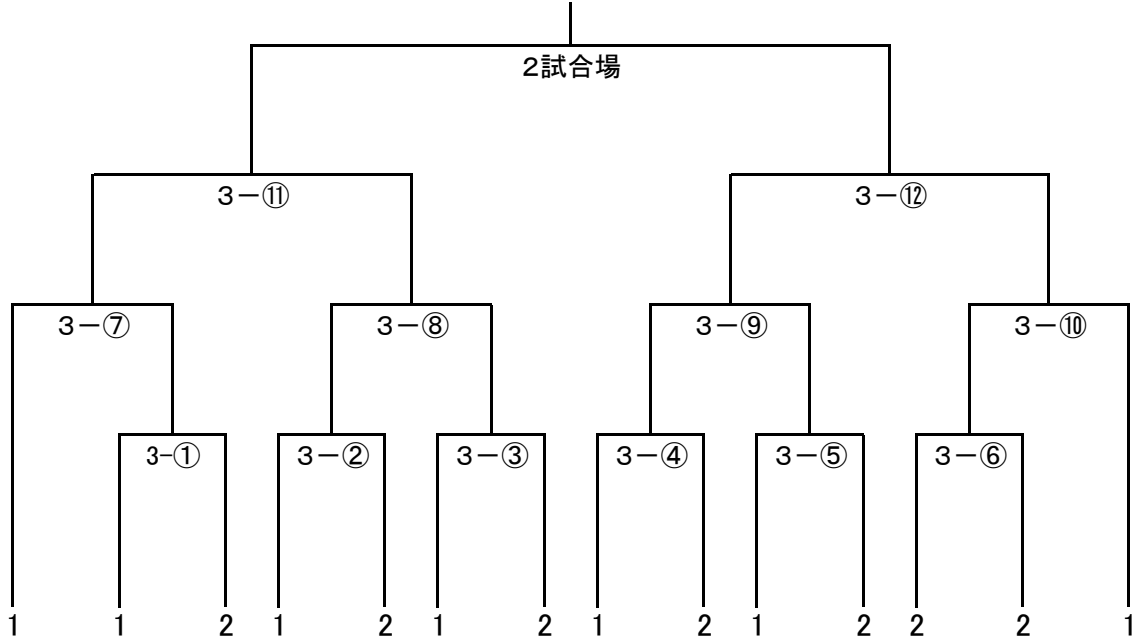

平成28年度 鹿児島市郡中学校新人剣道大会【女子団体】

○ 決勝トーナメント【決勝戦は男女同時に始める。試合は決勝戦を除き、すべて第3試合場にて行う。】