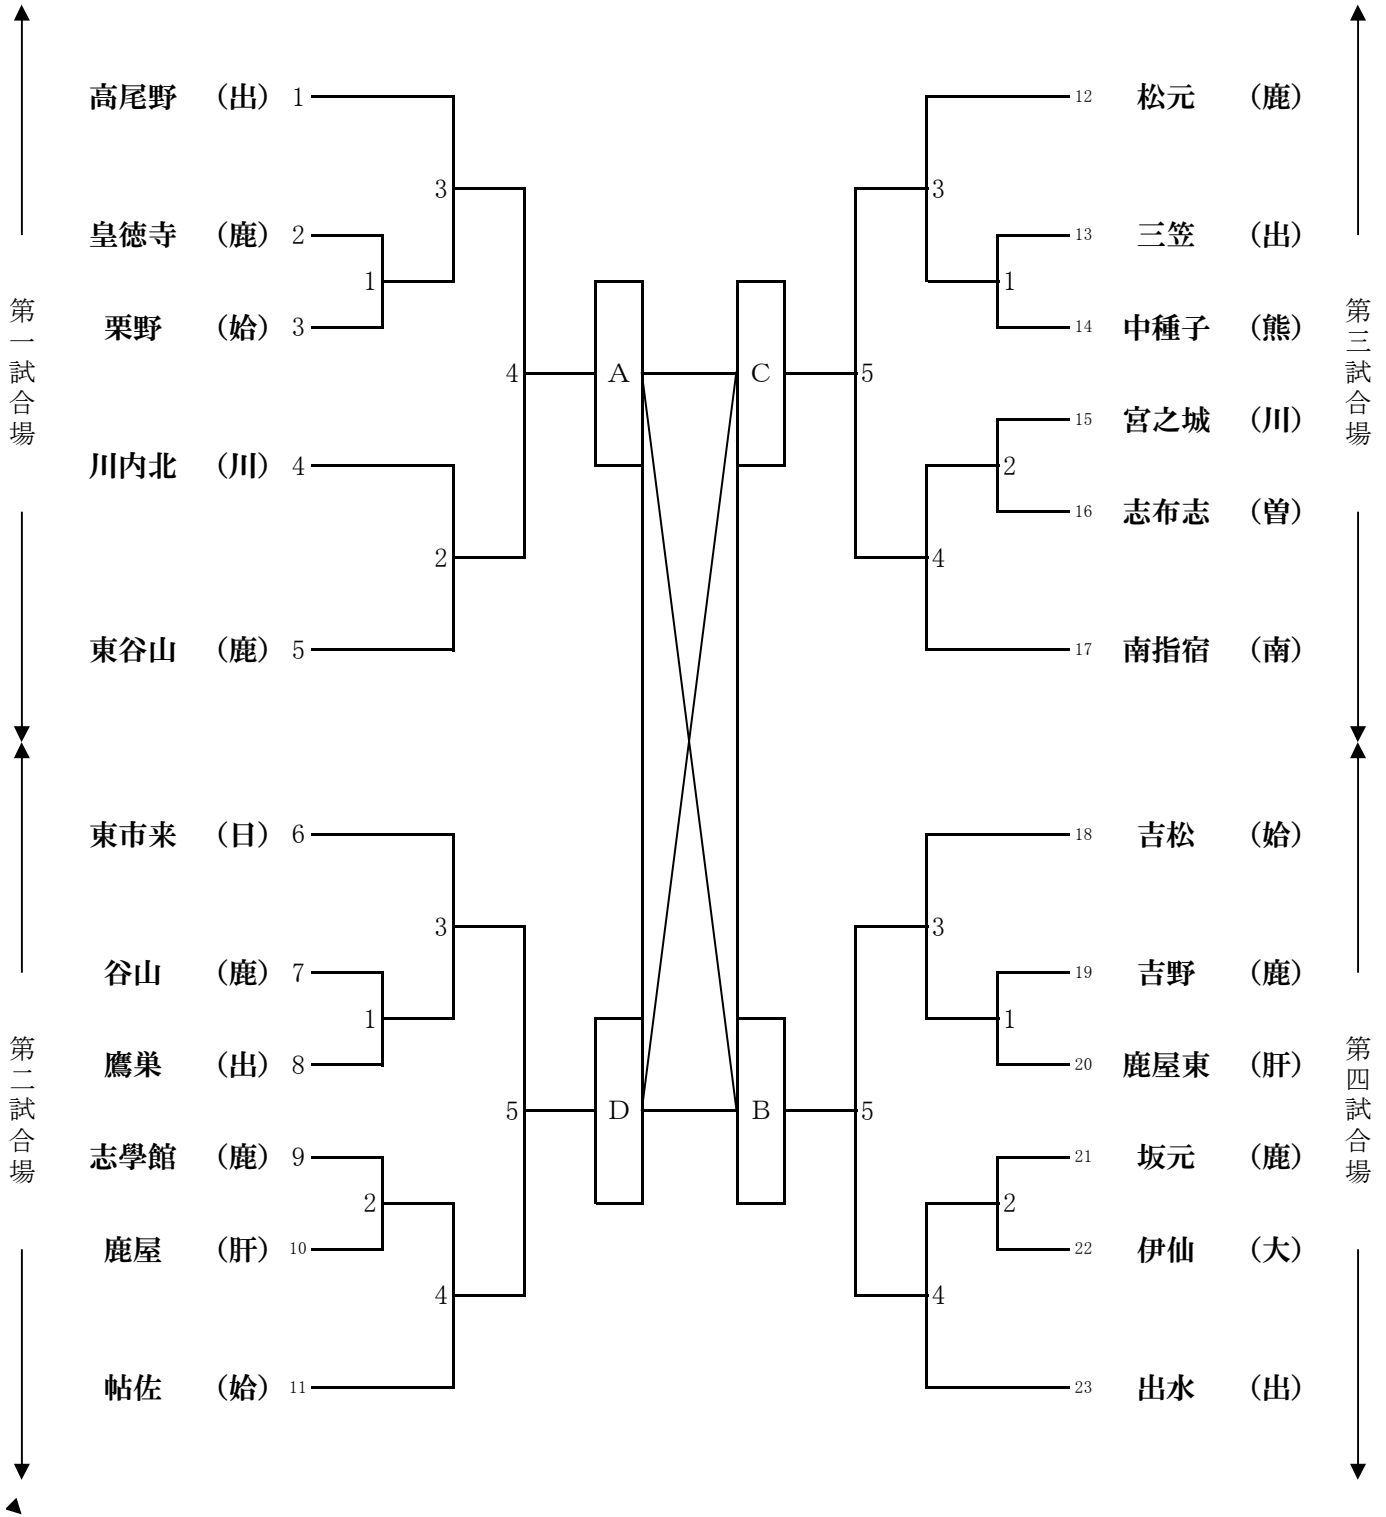

剣道女子団体戦

団体戦結果

第1位	中学校
第2位	中学校
第3位	中学校
第4位	中学校

決勝リーグ

会場	順	勝敗	学校名	地区	試合結果	学校名	地区	勝敗
一試合場	①		A	()	—	D	()	
	②		A	()	—	C	()	
	③		A	()	—	B	()	
二試合場	①		B	()	—	C	()	
	②		B	()	—	D	()	
	③		C	()	—	D	()	