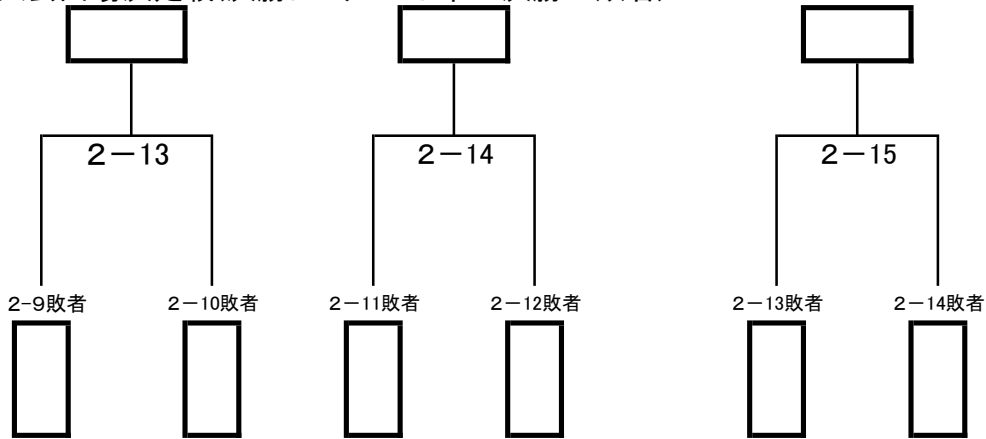

令和元年度 市郡中学校体育大会剣道競技【女子団体】

○ 決勝トーナメント

○ 県大会出場決定戦(決勝トーナメント準々決勝の敗者)

○ 予選リーグ(始めの数字は試合場, ①~⑥は1日目の試合順, それ以外は2日目)