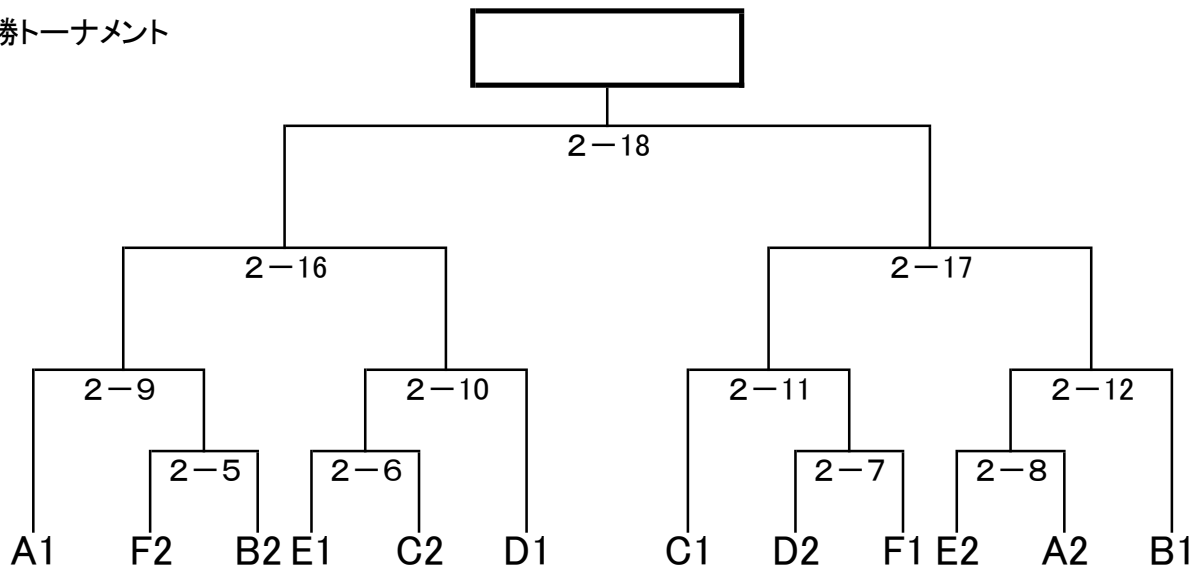

令和元年度 市郡中学校体育大会剣道競技【女子団体】

○ 決勝トーナメント

○ 県大会出場決定戦(決勝トーナメント準々決勝の敗者)

○ 予選リーグ(始めの数字は試合場, ①~⑥は1日目の試合順, それ以外は2日目)