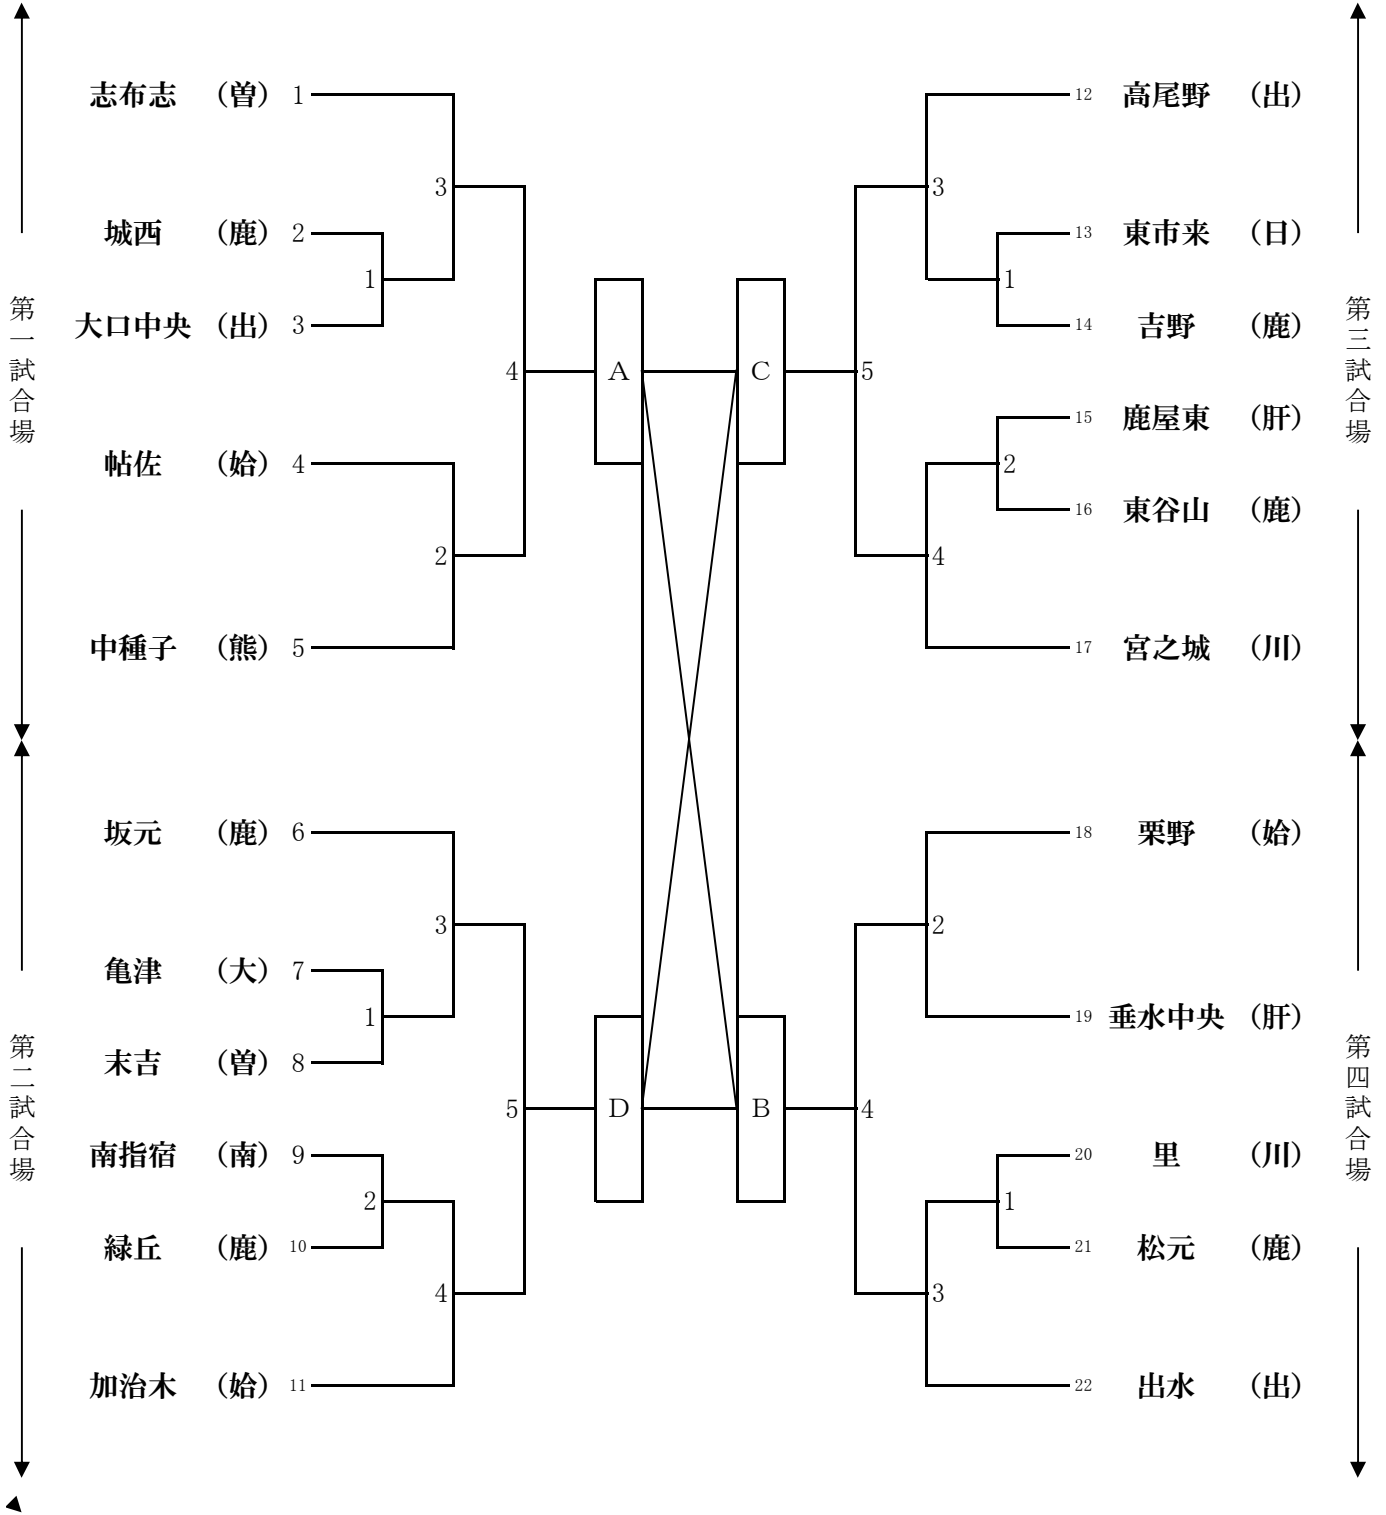

剣道女子団体戦

団体戦結果

第1位	中学校
第2位	中学校
第3位	中学校
第4位	中学校

決勝リーグ

会場	順	勝敗	学校名	地区	試合結果	学校名	地区	勝敗
一試合場	①		A	()	—	D	()	
	②		A	()	—	C	()	
	③		A	()	—	B	()	
二試合場	①		B	()	—	C	()	
	②		B	()	—	D	()	
	③		C	()	—	D	()	